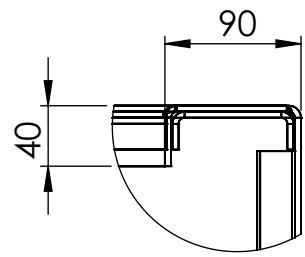

DETAIL A
SCALE 1 : 5

DETAIL B
SCALE 1 : 5

DETAIL C
SCALE 1 : 5

DRAWN	Luuk van den Heuvel	DATE	23-5-2023		TITLE:	Aluminum 4mm	
REVISION					Drawing:	VA9.1	A3
		Liessentstraat 4, 5405 AG Uden (NL). † 0031 (0)413 - 27 41 68. e info@adezz.com, i www.adezz.com		Color:	-	Mass (kg):	55.16
				SCALE:1:20	SHEET 1 OF 10		

DETAIL A
SCALE 1 : 5

DETAIL B
SCALE 1 : 5

DETAIL C
SCALE 1 : 5

DRAWN	Luuk van den Heuvel	DATE	23-5-2023
REVISION			

TITLE:	Aluminum 4mm	
--------	--------------	--

ADEZZ
DESIGN TO GROW

Liessentstraat 4, 5405 AG Uden (NL).
t 0031 (0)413 - 27 41 68.
e info@adezz.com, i www.adezz.com

Drawing:	VA9.1	A3
----------	-------	----

Color:	-	Mass (kg):	55.16	SCALE:1:20	SHEET 1 OF 10
--------	---	------------	-------	------------	---------------