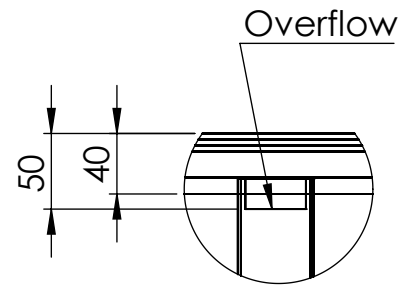

DETAIL A
SCALE 1 : 5

DETAIL B
SCALE 1 : 5

DETAIL C
SCALE 1 : 5

DRAWN	Luuk van den Heuvel	DATE	23-5-2023		TITLE:	Aluminum 4mm	
REVISION					Drawing:	VA9.1	A3
		Liessentstraat 4, 5405 AG Uden (NL). † 0031 (0)413 - 27 41 68. e info@adezz.com, i www.adezz.com		Color:	-	Mass (kg):	55.16
				SCALE:1:20	SHEET 1 OF 10		

DETAIL A
SCALE 1 : 5

DETAIL B
SCALE 1 : 5

DETAIL C
SCALE 1 : 5

DRAWN	Luuk van den Heuvel	DATE	23-5-2023
REVISION			

TITLE:	Aluminum 4mm	
--------	--------------	--

ADEZZ
DESIGN TO GROW

Liessentstraat 4, 5405 AG Uden (NL).
t 0031 (0)413 - 27 41 68.
e info@adezz.com, i www.adezz.com