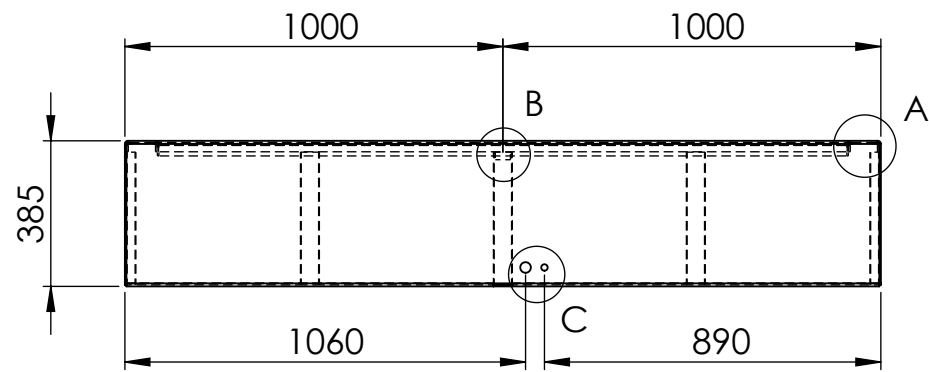

DETAIL A
SCALE 1 : 5

DETAIL B
SCALE 1 : 5

DETAIL C
SCALE 1 : 5

DRAWN	Luuk van den Heuvel	DATE	23-5-2023		TITLE:	Aluminum 4mm	
REVISION					Drawing:	VA9.1	A3
		Liessentstraat 4, 5405 AG Uden (NL). † 0031 (0)413 - 27 41 68. e info@adezz.com, i www.adezz.com		Color:	-	Mass (kg):	55.16
				SCALE:1:20	SHEET 1 OF 10		

DETAIL A
SCALE 1 : 5

DETAIL B
SCALE 1 : 5

DETAIL C
SCALE 1 : 5

DRAWN	Luuk van den Heuvel	DATE	23-5-2023
REVISION			

TITLE:	Aluminum 4mm	
--------	--------------	--

ADEZZ
DESIGN TO GROW

Liessentstraat 4, 5405 AG Uden (NL).
t 0031 (0)413 - 27 41 68.
e info@adezz.com, i www.adezz.com