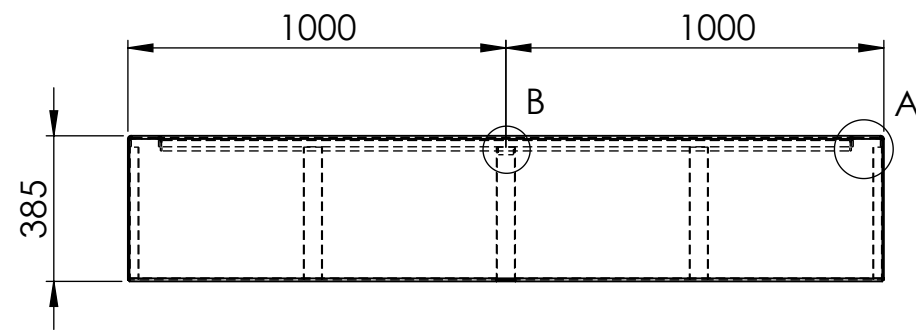

DRAWN	Luuk van den Heuvel	DATE	23-5-2023		TITLE:	Aluminum 4mm	
REVISION					Drawing:	VA9.1	A3
		Liessentstraat 4, 5405 AG Uden (NL). † 0031 (0)413 - 27 41 68. e info@adezz.com, i www.adezz.com		Color:	-	Mass (kg):	55.19
				SCALE:1:20	SHEET 1 OF 10		

DETAIL A
SCALE 1 : 5

DETAIL B
SCALE 1 : 5

DETAIL C
SCALE 1 : 5

DRAWN	Luuk van den Heuvel	DATE	23-5-2023		TITLE:	Aluminum 4mm	
REVISION					Drawing:	VA9.1	A3
		Liessentstraat 4, 5405 AG Uden (NL). † 0031 (0)413 - 27 41 68. e info@adezz.com, i www.adezz.com		Color:	-	Mass (kg):	55.16
				SCALE:1:20	SHEET 1 OF 10		

DETAIL A
SCALE 1 : 5

DETAIL B
SCALE 1 : 5

DETAIL C
SCALE 1 : 5

DRAWN	Luuk van den Heuvel	DATE	23-5-2023
REVISION			

TITLE:	Aluminum 4mm	
--------	--------------	--

ADEZZ
DESIGN TO GROW

Liessentstraat 4, 5405 AG Uden (NL).
t 0031 (0)413 - 27 41 68.
e info@adezz.com, i www.adezz.com

Drawing:	VA9.1	A3
----------	-------	----

Color:	-	Mass (kg):	55.16	SCALE:1:20	SHEET 1 OF 10
--------	---	------------	-------	------------	---------------