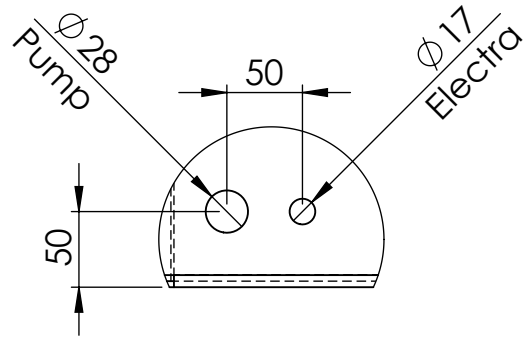

DETAIL A
SCALE 1 : 5

DETAIL B
SCALE 1 : 5

DETAIL C
SCALE 1 : 5

DRAWN	Luuk van den Heuvel	DATE	23-5-2023		TITLE:	Aluminum 4mm	
REVISION					Drawing:	VA9.1	A3
		Liessentstraat 4, 5405 AG Uden (NL). † 0031 (0)413 - 27 41 68. e info@adezz.com, i www.adezz.com		Color:	-	Mass (kg):	55.16
				SCALE:1:20	SHEET 1 OF 10		

DETAIL A
SCALE 1 : 5

DETAIL B
SCALE 1 : 5

DETAIL C
SCALE 1 : 5

DRAWN	Luuk van den Heuvel	DATE	23-5-2023
REVISION			

TITLE:	Aluminum 4mm	
--------	--------------	--

ADEZZ
DESIGN TO GROW

Liessentstraat 4, 5405 AG Uden (NL).
t 0031 (0)413 - 27 41 68.
e info@adezz.com, i www.adezz.com

Drawing:	VA9.1	A3
----------	-------	----

Color:	-	Mass (kg):	55.16	SCALE:1:20	SHEET 1 OF 10
--------	---	------------	-------	------------	---------------