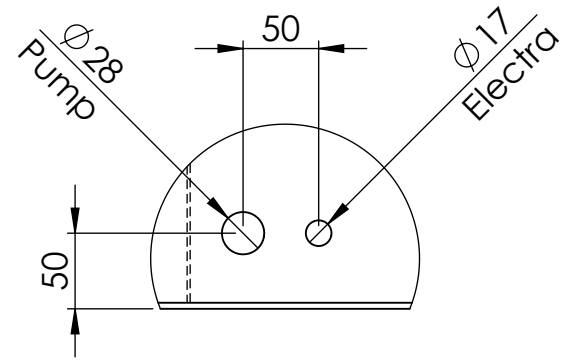

DETAIL A
SCALE 1 : 5

DETAIL B
SCALE 1 : 5

DETAIL C
SCALE 1 : 5

DRAWN	Luuk van den Heuvel	DATE	23-5-2023		TITLE:	Aluminum 4mm	
REVISION					Drawing:	VA9.1	A3
		Liessentstraat 4, 5405 AG Uden (NL). † 0031 (0)413 - 27 41 68. e info@adezz.com, i www.adezz.com		Color:	-	Mass (kg):	55.16
				SCALE:1:20	SHEET 1 OF 10		

DETAIL A
SCALE 1 : 5

DETAIL B
SCALE 1 : 5

DETAIL C
SCALE 1 : 5

DRAWN	Luuk van den Heuvel	DATE	23-5-2023
REVISION			

TITLE:	Aluminum 4mm	
--------	--------------	--

ADEZZ
DESIGN TO GROW

Liessentstraat 4, 5405 AG Uden (NL).
t 0031 (0)413 - 27 41 68.
e info@adezz.com, i www.adezz.com

Drawing:	VA9.1	A3
----------	-------	----

Color:	-	Mass (kg):	55.16	SCALE:1:20	SHEET 1 OF 10
--------	---	------------	-------	------------	---------------