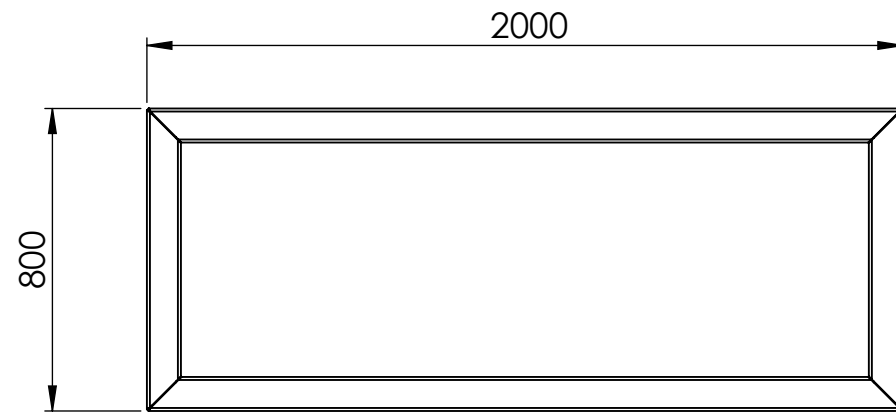

DETAIL A
SCALE 1 : 5

DETAIL B
SCALE 1 : 5

DETAIL C
SCALE 1 : 5

DRAWN	Luuk van den Heuvel	DATE	23-5-2023		TITLE:	Aluminum 4mm	
REVISION					Drawing:	VA9.1	A3
		Liessentstraat 4, 5405 AG Uden (NL). † 0031 (0)413 - 27 41 68. e info@adezz.com, i www.adezz.com		Color:	-	Mass (kg):	55.16
				SCALE:1:20	SHEET 1 OF 10		

DETAIL A
SCALE 1 : 5

DETAIL B
SCALE 1 : 5

DETAIL C
SCALE 1 : 5

DRAWN	Luuk van den Heuvel	DATE	23-5-2023
REVISION			

TITLE:	Aluminum 4mm	
--------	--------------	--

ADEZZ
DESIGN TO GROW

Liessentstraat 4, 5405 AG Uden (NL).
t 0031 (0)413 - 27 41 68.
e info@adezz.com, i www.adezz.com

Drawing:	VA9.1	A3
----------	-------	----

Color:	-	Mass (kg):	55.16	SCALE:1:20	SHEET 1 OF 10
--------	---	------------	-------	------------	---------------