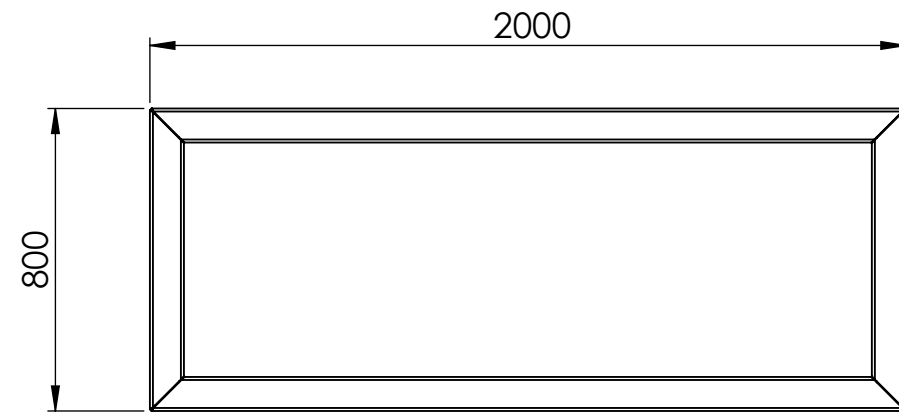

DETAIL A
SCALE 1 : 5

DETAIL B
SCALE 1 : 5

DETAIL C
SCALE 1 : 5

DRAWN	Luuk van den Heuvel	DATE	23-5-2023		TITLE:	Aluminum 4mm	
REVISION					Drawing:	VA9.1	A3
		Liessentstraat 4, 5405 AG Uden (NL). † 0031 (0)413 - 27 41 68. e info@adezz.com, i www.adezz.com		Color:	-	Mass (kg):	55.16
				SCALE:1:20	SHEET 1 OF 10		

DETAIL A
SCALE 1 : 5

DETAIL B
SCALE 1 : 5

DETAIL C
SCALE 1 : 5

DRAWN	Luuk van den Heuvel	DATE	23-5-2023
REVISION			

TITLE:	Aluminum 4mm	
--------	--------------	--

ADEZZ
DESIGN TO GROW

Liessentstraat 4, 5405 AG Uden (NL).
t 0031 (0)413 - 27 41 68.
e info@adezz.com, i www.adezz.com

Drawing:	VA9.1	A3
----------	-------	----

Color:	-	Mass (kg):	55.16	SCALE:1:20	SHEET 1 OF 10
--------	---	------------	-------	------------	---------------