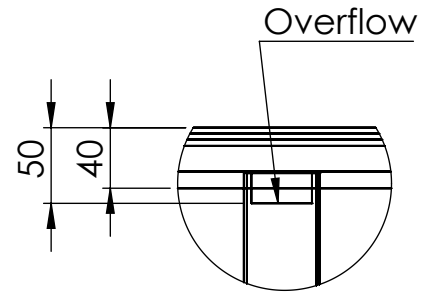

DETAIL A
SCALE 1 : 5

DETAIL B
SCALE 1 : 5

DETAIL C
SCALE 1 : 5

DRAWN	Luuk van den Heuvel	DATE	23-5-2023		TITLE:	Aluminum 4mm	
REVISION					Drawing:	VA9.1	A3
		Liessentstraat 4, 5405 AG Uden (NL). † 0031 (0)413 - 27 41 68. e info@adezz.com, i www.adezz.com		Color:	-	Mass (kg):	55.16
				SCALE:1:20	SHEET 1 OF 10		

DETAIL A
SCALE 1 : 5

DETAIL B
SCALE 1 : 5

DETAIL C
SCALE 1 : 5

DRAWN	Luuk van den Heuvel	DATE	23-5-2023
REVISION			

TITLE:	Aluminum 4mm	
--------	--------------	--

ADEZZ
DESIGN TO GROW

Liessentstraat 4, 5405 AG Uden (NL).
t 0031 (0)413 - 27 41 68.
e info@adezz.com, i www.adezz.com