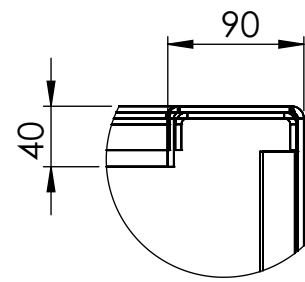

DRAWN	Luuk van den Heuvel	DATE	23-5-2023		TITLE:	Aluminum 4mm	
REVISION					Drawing:	VA9.1	A3
		Liessentstraat 4, 5405 AG Uden (NL). † 0031 (0)413 - 27 41 68. e info@adezz.com, i www.adezz.com		Color:	-	Mass (kg):	55.19
				SCALE:1:20	SHEET 1 OF 10		

DETAIL A
SCALE 1 : 5

DETAIL B
SCALE 1 : 5

DETAIL C
SCALE 1 : 5

DRAWN	Luuk van den Heuvel	DATE	23-5-2023		TITLE:	Aluminum 4mm	
REVISION					Drawing:	VA9.1	A3
		Liessentstraat 4, 5405 AG Uden (NL). † 0031 (0)413 - 27 41 68. e info@adezz.com, i www.adezz.com		Color:	-	Mass (kg):	55.16
				SCALE:1:20	SHEET 1 OF 10		

DETAIL A
SCALE 1 : 5

DETAIL B
SCALE 1 : 5

DETAIL C
SCALE 1 : 5

DRAWN	Luuk van den Heuvel	DATE	23-5-2023
REVISION			

TITLE:	Aluminum 4mm	
--------	--------------	--

ADEZZ
DESIGN TO GROW

Liessentstraat 4, 5405 AG Uden (NL).
t 0031 (0)413 - 27 41 68.
e info@adezz.com, i www.adezz.com

Drawing:	VA9.1	A3
----------	-------	----

Color:	-	Mass (kg):	55.16	SCALE:1:20	SHEET 1 OF 10
--------	---	------------	-------	------------	---------------