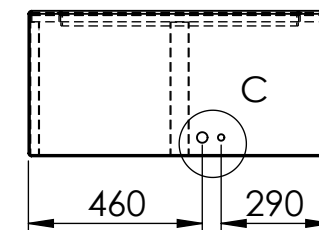

DETAIL A
SCALE 1 : 5

DETAIL B
SCALE 1 : 5

DETAIL C
SCALE 1 : 5

DRAWN	Luuk van den Heuvel	DATE	23-5-2023		TITLE:	Aluminum 4mm	
REVISION					Drawing:	VA9.1	A3
		Liessentstraat 4, 5405 AG Uden (NL). † 0031 (0)413 - 27 41 68. e info@adezz.com, i www.adezz.com		Color:	-	Mass (kg):	55.16
				SCALE:1:20	SHEET 1 OF 10		

DETAIL A
SCALE 1 : 5

DETAIL B
SCALE 1 : 5

DETAIL C
SCALE 1 : 5

DRAWN	Luuk van den Heuvel	DATE	23-5-2023
REVISION			

TITLE:	Aluminum 4mm	
--------	--------------	--

ADEZZ
DESIGN TO GROW

Liessentstraat 4, 5405 AG Uden (NL).
t 0031 (0)413 - 27 41 68.
e info@adezz.com, i www.adezz.com

Drawing:	VA9.1	A3
----------	-------	----

Color:	-	Mass (kg):	55.16	SCALE:1:20	SHEET 1 OF 10
--------	---	------------	-------	------------	---------------