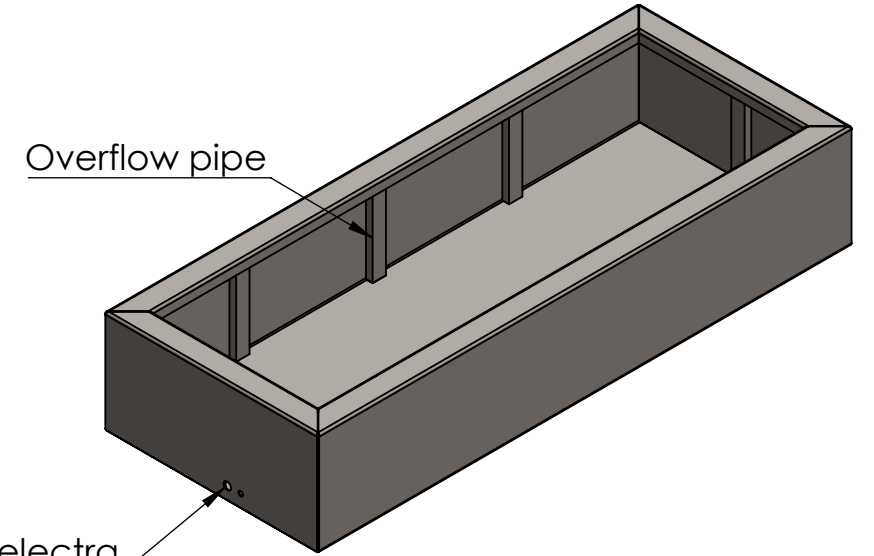

DETAIL A
SCALE 1 : 5

DETAIL B
SCALE 1 : 5

DETAIL C
SCALE 1 : 5

DRAWN	Luuk van den Heuvel	DATE	23-5-2023		TITLE:	Aluminum 4mm	
REVISION					Drawing:	VA9.1	A3
		Liessentstraat 4, 5405 AG Uden (NL). † 0031 (0)413 - 27 41 68. e info@adezz.com, i www.adezz.com		Color:	-	Mass (kg):	55.16
				SCALE:1:20	SHEET 1 OF 10		

DETAIL A
SCALE 1 : 5

DETAIL B
SCALE 1 : 5

DETAIL C
SCALE 1 : 5

DRAWN	Luuk van den Heuvel	DATE	23-5-2023
REVISION			

TITLE:	Aluminum 4mm	
--------	--------------	--

ADEZZ
DESIGN TO GROW

Liessentstraat 4, 5405 AG Uden (NL).
t 0031 (0)413 - 27 41 68.
e info@adezz.com, i www.adezz.com