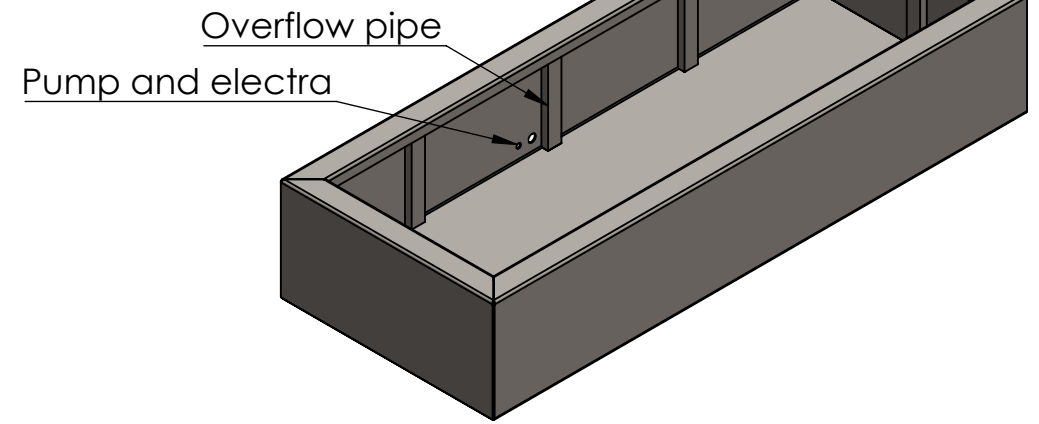

DETAIL A
SCALE 1 : 5

DETAIL B
SCALE 1 : 5

DETAIL C
SCALE 1 : 5

DRAWN	Luuk van den Heuvel	DATE	23-5-2023		TITLE:	Aluminum 4mm	
REVISION					Drawing:	VA9.1	A3
		Liessentstraat 4, 5405 AG Uden (NL). † 0031 (0)413 - 27 41 68. e info@adezz.com, i www.adezz.com		Color:	-	Mass (kg):	55.16
				SCALE:1:20	SHEET 1 OF 10		

DETAIL A
SCALE 1 : 5

DETAIL B
SCALE 1 : 5

DETAIL C
SCALE 1 : 5

DRAWN	Luuk van den Heuvel	DATE	23-5-2023
REVISION			

TITLE:	Aluminum 4mm	
--------	--------------	--

ADEZZ
DESIGN TO GROW

Liessentstraat 4, 5405 AG Uden (NL).
t 0031 (0)413 - 27 41 68.
e info@adezz.com, i www.adezz.com